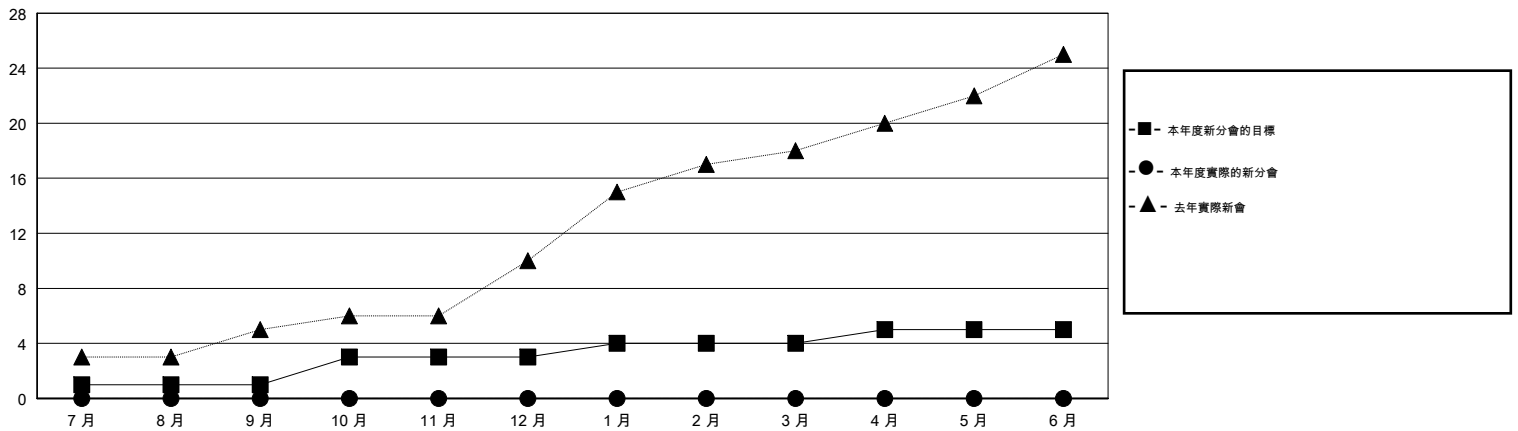

MONTHLY MEMBERSHIP PROGRESS REPORT

District 389

Results as of: 08/31/2017

GMT: ZIYU LIN

地點 CHINA

GMT憲章區

分會			
成果 2017-2018			
季	新分會目標	新會	會員流失的分會
7月/8月/9月	1	0	1
10月/11月/12月	2	0	0
1月/2月/3月	1	0	0
4月/5月/6月	1	0	0

位會員@每位須繳			
成果 2017-2018			
季	會員淨增長目標	實際會員增長數	實際退會會員 (包括轉會)
7月/8月/9月	90	18	479
10月/11月/12月	200	0	0
1月/2月/3月	140	0	0
4月/5月/6月	90	0	0

目標與實際新會累積

目標和實際會員累積

已取消的分會: 1	13 CLUBS OF 117 增添1位或以上的新會員	性別分佈 男 2,012 (61.14%) 女 1,279 (38.86%) 年度女性會員百分比目標: 45%
放棄的會員	總計家庭單位會員數 91	
過世 0	支付減半會費的家庭會員 47	
分會已取消 0		
其他 479		
總計 479		