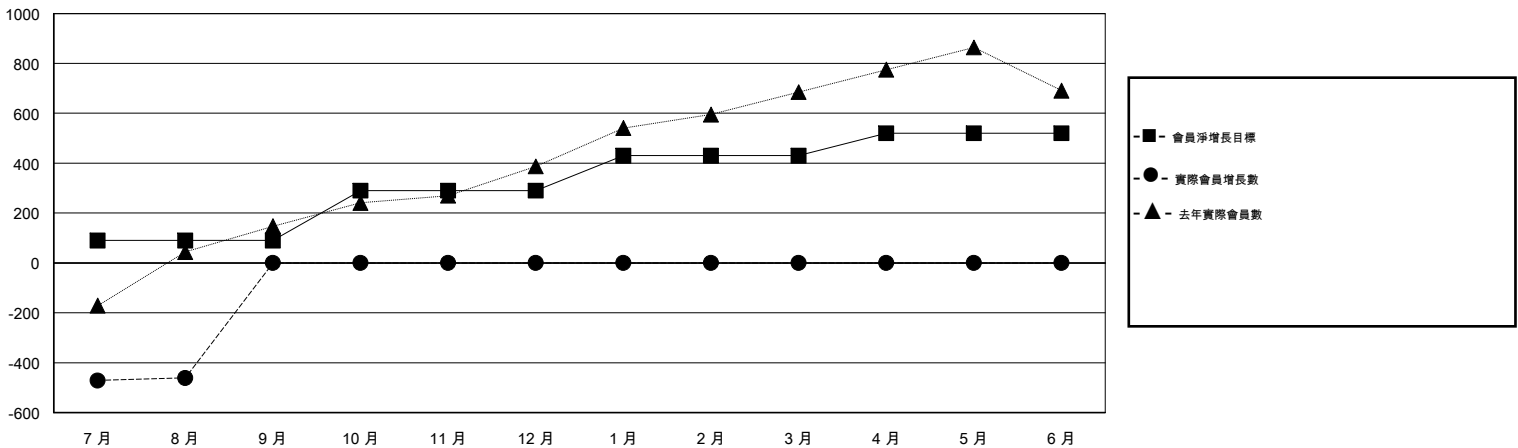

MONTHLY MEMBERSHIP PROGRESS REPORT

District 389

Results as of: 08/31/2017

GMT: ZIYU LIN

地點 CHINA

GMT憲章區

分會			
成果 2017-2018			
季	新分會目標	新會	會員流失的分會
7月/8月/9月	1	0	1
10月/11月/12月	2	0	0
1月/2月/3月	1	0	0
4月/5月/6月	1	0	0

位會員@每位須繳			
成果 2017-2018			
季	會員淨增長目標	實際會員增長數	實際退會會員 (包括轉會)
7月/8月/9月	90	18	479
10月/11月/12月	200	0	0
1月/2月/3月	140	0	0
4月/5月/6月	90	0	0

目標與實際新會累積

目標和實際會員累積

已取消的分會: 1	13 CLUBS OF 117 增添1位或以上的新會員	性別分佈 男 2,012 (61.14%) 女 1,279 (38.86%) 年度女性會員百分比目標: 45%
放棄的會員	總計家庭單位會員數 91	
過世 0	支付減半會費的家庭會員 47	
分會已取消 0		
其他 479		
總計 479		